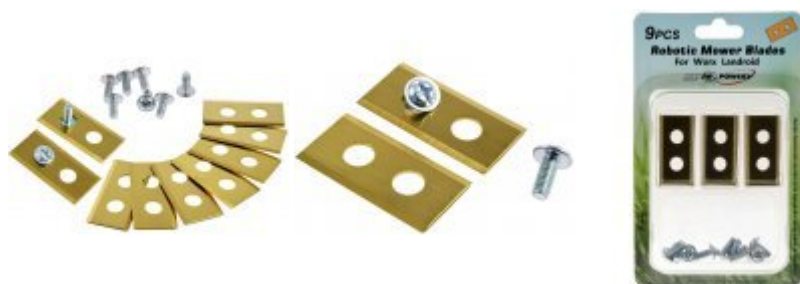

9x Erstatningsknive/skæreblade Blade / skæreblade Titan til Robotplæneklipper Worx Landroid M800 WG790E.1

Størrelse: 145mm x 90mm x 10mm
Producent: Powery

69,00 DKK*

* inkl. 25% moms
og ekskl.
Forsendelsesomkostninger

[gå til artiklen ...](#)

Kompatible udskiftningsklingeblade, titaniumcoated, til alle Worx Landroid robotter!

Beskrivelse:

Knivbladets tykkelse: 0,75 mm

Materiale: Stål - Titanium belagt for pålidelig skæreydelse