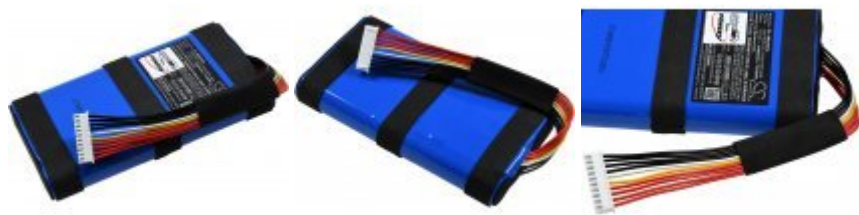

Lagervarer leveres fra 1-4 hverdage med GLS.
Alle priser er inkl. Moms. Ingen gebyrer. 14 dages fuld returret.

Reklamationsret: Mangel eller defekt afhænger dog af om der er tale om en fejl på produktet, der var til stede på købstidspunktet. Nogle gange skyldes fejl slid, forkert brug eller måske et hændeligt uheld, der udsætter produktet for noget det ikke er designet eller beregnet til i f.t. almindelig og gennemsnitlig anvendelse.

Sørg derfor altid for, at kontrollere om produktet passer.

Kontakt evt. kundeservice eller besøg producentens hjemmeside for yderligere information.

* Pris gældende 08.12.2023