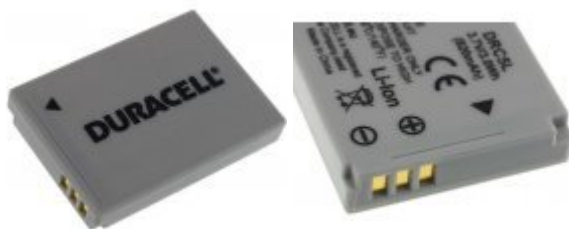

Lagervarer leveres fra 1-4 hverdage med GLS.
Alle priser er inkl. Moms. Ingen gebyrer. 14 dages fuld returret.

Reklamationsret: Mangel eller defekt afhænger dog af om der er tale om en fejl på produktet, der var til stede på købstidspunktet. Nogle gange skyldes fejl slid, forkert brug eller måske et hændeligt uheld, der udsætter produktet for noget det ikke er designet eller beregnet til i f.t. almindelig og gennemsnitlig anvendelse.

Sørg derfor altid for, at kontrollere om produktet passer.
Kontakt evt. kundeservice eller besøg producentens hjemmeside for yderligere information.

* Pris gældende 12.04.2024