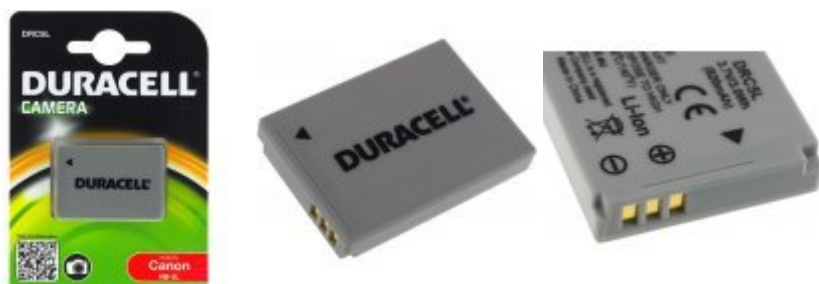

Lagervarer leveres fra 1-4 hverdage med GLS.
Alle priser er inkl. Moms. Ingen gebyrer. 14 dages fuld returret.

Reklamationsret: Mangel eller defekt afhænger dog af om der er tale om en fejl på produktet, der var til stede på købstidspunktet. Nogle gange skyldes fejl slid, forkert brug eller måske et hændeligt uheld, der udsætter produktet for noget det ikke er designet eller beregnet til i f.t. almindelig og gennemsnitlig anvendelse.

Sørg derfor altid for, at kontrollere om produktet passer.
Kontakt evt. kundeservice eller besøg producentens hjemmeside for yderligere information.

* Pris gældende 12.04.2024