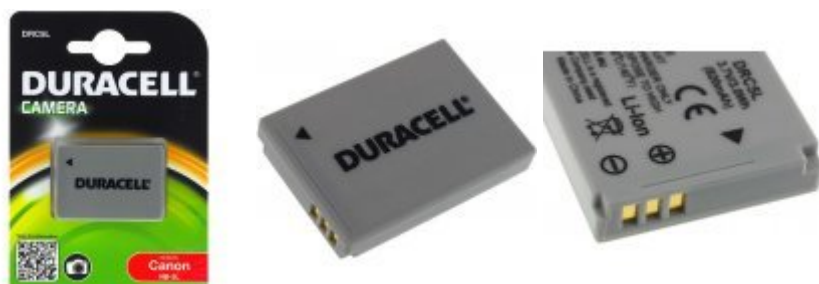

Lagervarer leveres fra 1-4 hverdage med GLS.
Alle priser er inkl. Moms. Ingen gebyrer. 14 dages fuld returret.

Reklamationsret: Mangel eller defekt afhænger dog af om der er tale om en fejl på produktet, der var til stede på købstidspunktet. Nogle gange skyldes fejl slid, forkert brug eller måske et hændeligt uheld, der udsætter produktet for noget det ikke er designet eller beregnet til i f.t. almindelig og gennemsnitlig anvendelse.
Sørg derfor altid for, at kontrollere om produktet passer.
Kontakt evt. kundeservice eller besøg producentens hjemmeside for yderligere information.

* Pris gældende 28.03.2024