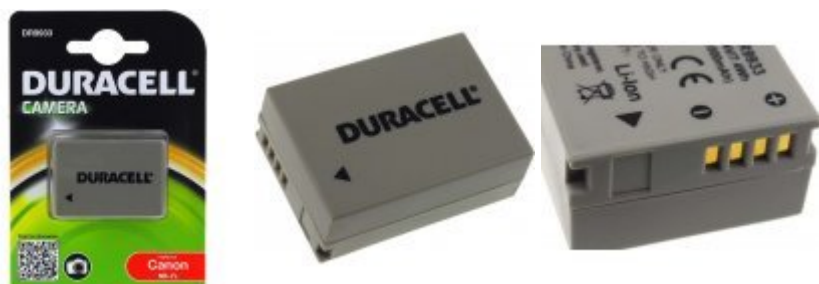

Lagervarer leveres fra 1-4 hverdage med GLS.
Alle priser er inkl. Moms. Ingen gebyrer. 14 dages fuld returret.

Reklamationsret: Mangel eller defekt afhænger dog af om der er tale om en fejl på produktet, der var til stede på købstidspunktet. Nogle gange skyldes fejl slid, forkert brug eller måske et hændeligt uheld, der udsætter produktet for noget det ikke er designet eller beregnet til i f.t. almindelig og gennemsnitlig anvendelse.
Sørg derfor altid for, at kontrollere om produktet passer.
Kontakt evt. kundeservice eller besøg producentens hjemmeside for yderligere information.

* Pris gældende 26.04.2023