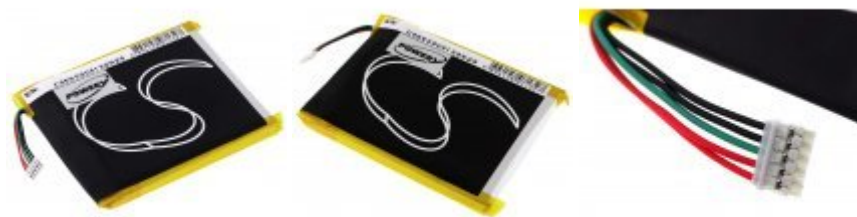

Lagervarer leveres fra 1-4 hverdage med GLS.
Alle priser er inkl. Moms. Ingen gebyrer. 14 dages fuld returret.

Reklamationsret: Mangel eller defekt afhænger dog af om der er tale om en fejl på produktet, der var til stede på købstidspunktet. Nogle gange skyldes fejl slid, forkert brug eller måske et hændeligt uheld, der udsætter produktet for noget det ikke er designet eller beregnet til i f.t. almindelig og gennemsnitlig anvendelse.
Sørg derfor altid for, at kontrollere om produktet passer.
Kontakt evt. kundeservice eller besøg producentens hjemmeside for yderligere information.

* Pris gældende 20.11.2022